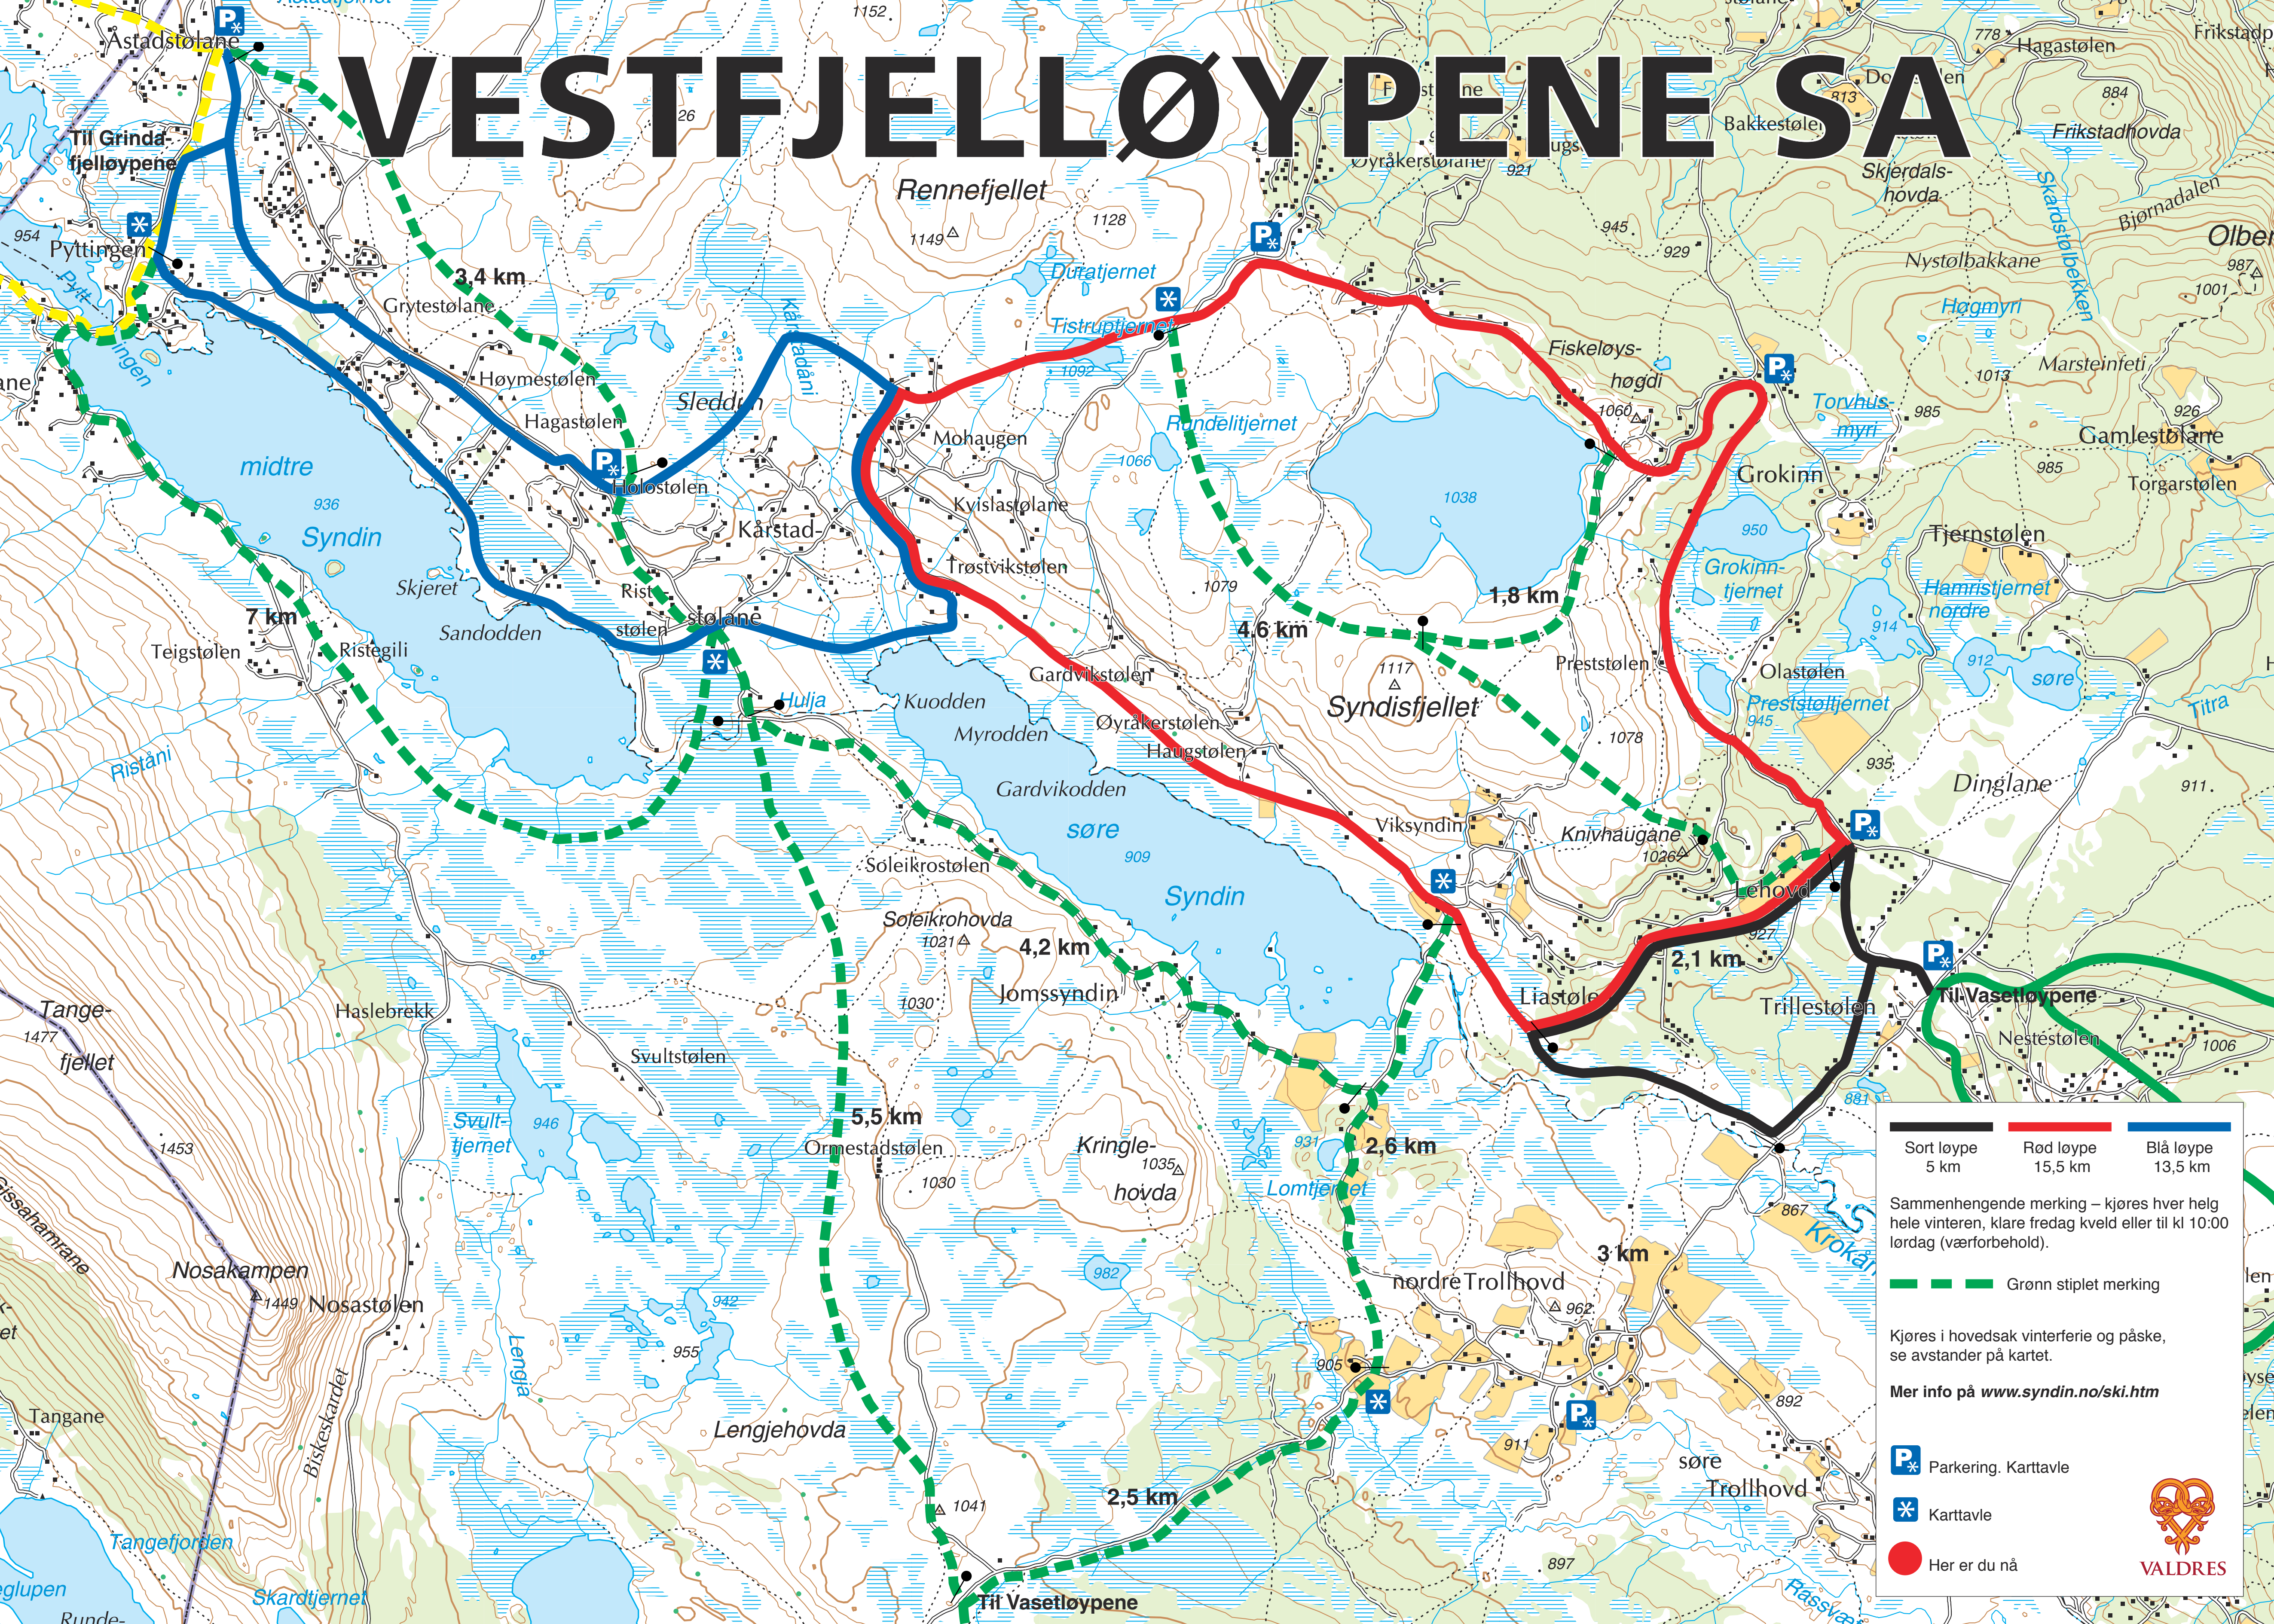

VESTFJELLØYPENE SA

Sort løype 5 km **Rød løype** 15,5 km **Blå løype** 13,5 km

Sammenhengende merking – kjøres hver helg hele vinteren, klare fredag kveld eller til kl 10:00 lørdag (værforbehold).

Grønn stiplet merking

Kjøres i hovedsak vinterferie og påske, se avstander på kartet.

Mer info på www.syndin.no/ski.htm

P* Parkering. Karttavle
***** Karttavle
● Her er du nå

VALDRES